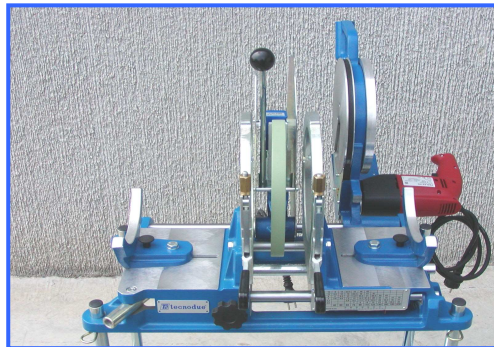

### MAQUINA MODELO EURO 160 HD

Gama: 40 - 160 mm

SDR 41 - SDR 17,6 Todas las medidas

SDR 11 Desde 40mm hasta 125mm

Máquina portátil para soldadura manual a tope de tubo y accesorios de PP y PE.

Se suministra completa con: fresadora eléctrica (220V 50Hz 500W), espejo calentador revestido de PTFE (220V 50 Hz 800W), con abrazadera principal de 160 mm, insertos reductores de 40, 50, 63, 75, 90, 110, 125, 140 mm.

Peso bruto de la máquina 58 Kg. 220 Vol. 50 HZ.

**aristegui maquinaria**

C/ Collita, 44 Pol.Ind. Moli de la Bastida 08191 Rubi (Barcelona) Telf. 93.586.29.40 Fax. 93.586.29.41  
e-mail : am@aristegui.info